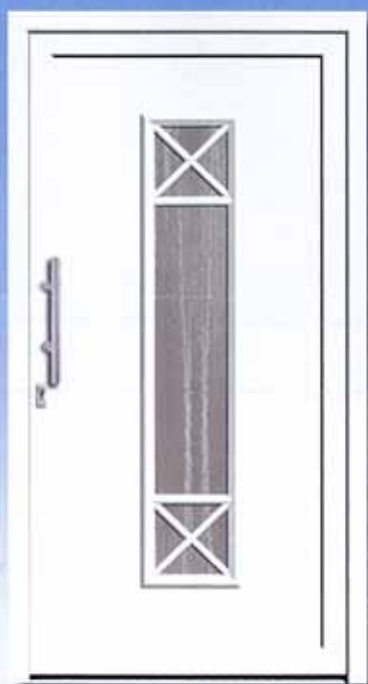

dth
TIEMANN

FENSTER-SYSTEME

HAUSTÜREN-SONDERAKTION MEDIUM

Edition 2011/2012

Ausdrucksvolles Design. Elegant geschwungen. Lebendig und dynamisch.

Modell 5504

Farbe: weiß | Verglasung: Chinchilla
weiß | Griff: 9022-13 Edelstahl

Modell 5857

Farbe: weiß | Verglasung: Chinchilla weiß | Griff: 9022-13 Edelstahl

Modell 5286

Farbe: weiß | Verglasung: Chinchilla
weiß | Griff: 9022-13 Edelstahl

Modell 5890

Farbe: weiß, Rahmen Edelstahloptik
mit Edelstahl-Zierbügeln | Verglasung:
G 1064 mattiertes Glas, Rand und
Streifen klar | Griff: 9022-13 Edelstahl